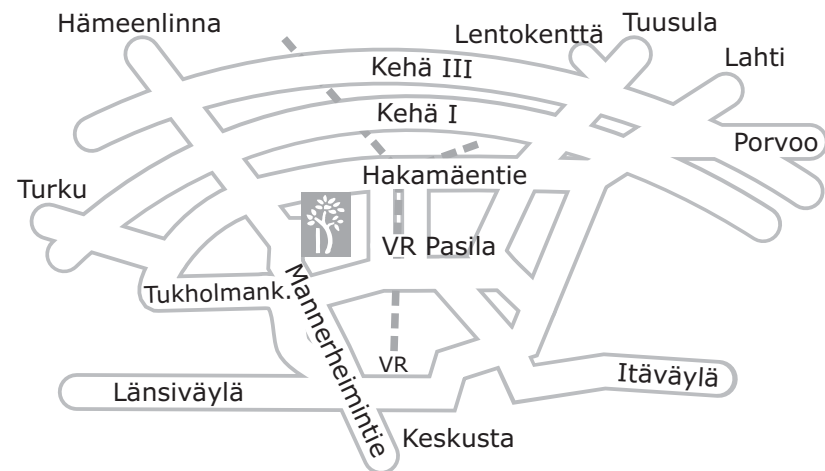

Tervetuloa ORTONiin

ORTON sijaitsee Ruskeasuolla, hyvien liikenneyhteyksien päässä noin 5 km Helsingin keskustasta.

Osoite Tenholantie 10, 00280 Helsinki.

Puhelin (09) 47 481

GPS-koordinaatit Latitude: N 60° 12.172'
Longitude: E 024° 54.463'

Maksullisia parkkipaikkoja ORTONin pihassa rajoitetusti.
Ilmainen pysäköinti pysäköintikiekolla (4 h) lähikatujen varsilla.

Kartat ja reittipalvelut internetissä:

Fonecta: <http://www.02.fi/kartta-haku/FI/Helsinki/Tenholantie+10>

Eniro: <http://kartat.eniro.fi>

Joukkoliikenteen reittipalvelu: <http://aikataulut.ytv.fi/reittiopas/fi/>

HKL:n bussi 23:n päätepysäkki ORTONin edessä (no 2083),
ajaa Rautatietorilta Pasilan aseman kautta (pysäkki 2101) Ruskeasuolle.

Kävelymatka Mannerheimintieltä noin 400 metriä:

- HKL:n bussit lähin pysäkki Ruskeasuo (no 1931)
- seutuliikenteen bussit lähin pysäkki Ruskeasuo (no 1933)
- raitiovaunu 10 lähin pysäkki Ruskeasuo (no 0141)

Taksi Helsinki, puh. 0100 0700

Taksi Espoo ja Vantaa puh. 0100 7300

ORTON
INVALIDISÄÄTIÖ